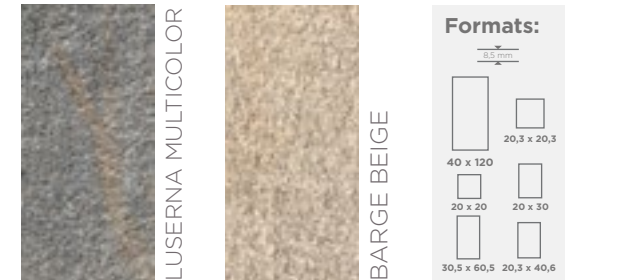

Brick

Loft

Une large gamme de couleurs est disponible, pour plus de renseignements nos équipes sont à votre écoute.

Volcano

Le Cave

Provence

Une large gamme de couleurs est disponible, pour plus de renseignements nos équipes sont à votre écoute.

Windsor

Aquitaine

Bali

Une large gamme de couleurs est disponible, pour plus de renseignements nos équipes sont à votre écoute.

GAMME CÉRAMIQUE

contact@cupastone.fr
www.cupastone.fr