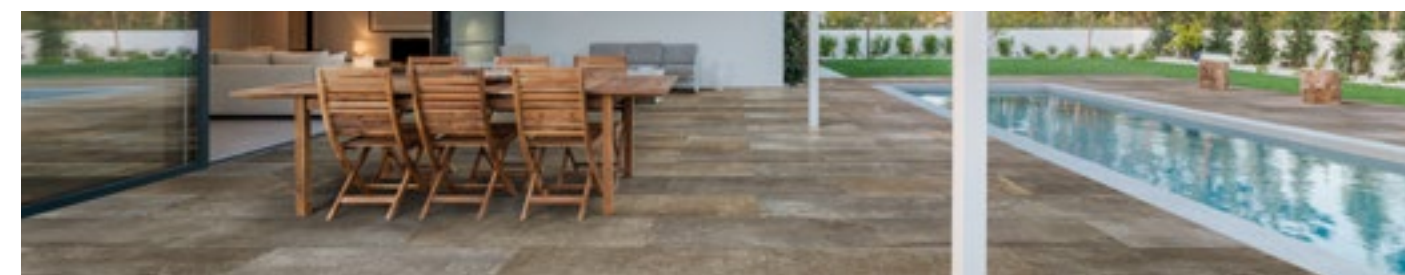

Brick

Loft

Une large gamme de couleurs est disponible, pour plus de renseignements nos équipes sont à votre écoute.

Volcano

Le Cave

Provence

Une large gamme de couleurs est disponible, pour plus de renseignements nos équipes sont à votre écoute.

Windsor

Aquitaine

Bali

Une large gamme de couleurs est disponible, pour plus de renseignements nos équipes sont à votre écoute.

GAMME CÉRAMIQUE

contact@cupastone.fr
www.cupastone.fr

Gamme Céramique

Le carrelage est bien plus qu'un simple revêtement de sol ou mural. Il incarne le style, la durabilité et la fonctionnalité, tout en ajoutant une touche esthétique à votre environnement intérieur et extérieur. Qu'il s'agisse de donner vie à une cuisine, de transformer une salle de bains en un sanctuaire de relaxation ou de créer une oasis extérieure, le bon choix de carrelage peut faire toute la différence.

CUPA STONE vous offre une vaste sélection de carreaux de qualité supérieure pour les espaces intérieurs et extérieurs.

COEM, des carreaux au design moderne et sophistiqué, apportant une touche contemporaine. **MARAZZI**, réputée pour son savoir-faire artisanal et ses carreaux au style intemporel, offrant une harmonie parfaite entre tradition et innovation. Et **RONDINE**, des carreaux au charme authentique, inspirés de la nature et capables de créer une ambiance accueillante.