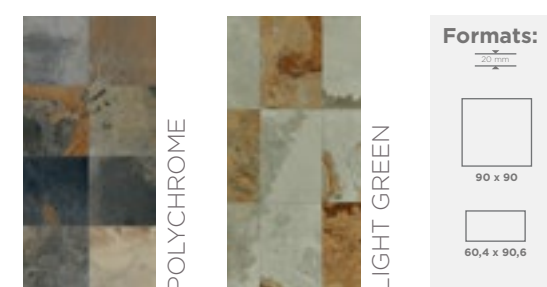

Brick

Loft

Une large gamme de couleurs est disponible, pour plus de renseignements nos équipes sont à votre écoute.

Volcano

Le Cave

Provence

Une large gamme de couleurs est disponible, pour plus de renseignements nos équipes sont à votre écoute.

Windsor

Aquitaine

Bali

Une large gamme de couleurs est disponible, pour plus de renseignements nos équipes sont à votre écoute.

GAMME CÉRAMIQUE

contact@cupastone.fr
www.cupastone.fr

Gamme Céramique

Le carrelage est bien plus qu'un simple revêtement de sol ou mural. Il incarne le style, la durabilité et la fonctionnalité, tout en ajoutant une touche esthétique à votre environnement intérieur et extérieur. Qu'il s'agisse de donner vie à une cuisine, de transformer une salle de bains en un sanctuaire de relaxation ou de créer une oasis extérieure, le bon choix de carrelage peut faire toute la différence.

Mystone Silverstone 20

Mystone Berici

MARAZZI
INTÉRIEUR

Fabula

Une large gamme de couleurs est disponible, pour plus de renseignements nos équipes sont à votre écoute.

MARAZZI
INTÉRIEUR

Vero

Lume