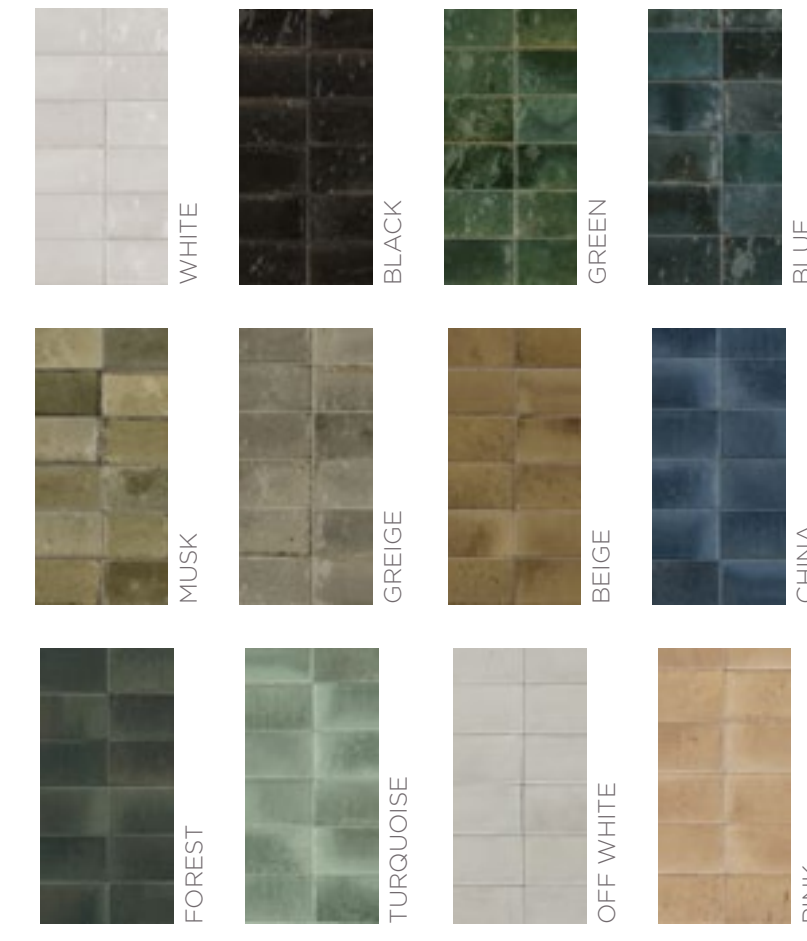

Brick

Loft

Une large gamme de couleurs est disponible, pour plus de renseignements nos équipes sont à votre écoute.

Volcano

Le Cave

Provence

Une large gamme de couleurs est disponible, pour plus de renseignements nos équipes sont à votre écoute.

MARAZZI
EXTÉRIEUR

Mystone Limestone 20

Treverkhome 20

Traverkdear 20 et Treverkmade 20

Une large gamme de couleurs est disponible, pour plus de renseignements nos équipes sont à votre écoute.

MARAZZI
EXTÉRIEUR

Mystone Silverstone 20

Mystone Berici

MARAZZI
INTÉRIEUR

Fabula

Une large gamme de couleurs est disponible, pour plus de renseignements nos équipes sont à votre écoute.

MARAZZI
INTÉRIEUR

Vero

Lume

Une large gamme de couleurs est disponible, pour plus de renseignements nos équipes sont à votre écoute.

MARAZZI
INTÉRIEUR

Limestone

Uniche

Une large gamme de couleurs est disponible, pour plus de renseignements nos équipes sont à votre écoute.