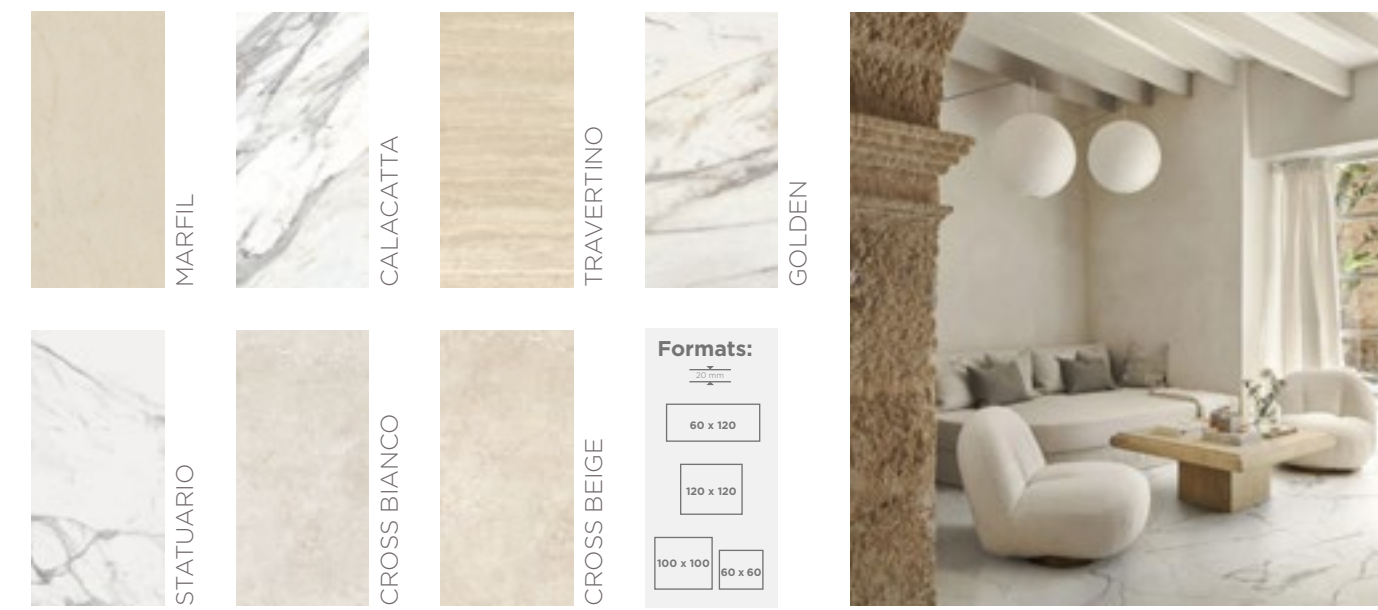

CUPA STONE vous offre une vaste sélection de carreaux de qualité supérieure pour les espaces intérieurs et extérieurs.

COEM, des carreaux au design moderne et sophistiqué, apportant une touche contemporaine. **MARAZZI**, réputée pour son savoir-faire artisanal et ses carreaux au style intemporel, offrant une harmonie parfaite entre tradition et innovation. Et **RONDINE**, des carreaux au charme authentique, inspirés de la nature et capables de créer une ambiance accueillante.

MARAZZI
EXTÉRIEUR

Mystone Limestone 20

Treverkhome 20

Traverkdear 20 et Treverkmade 20

Une large gamme de couleurs est disponible, pour plus de renseignements nos équipes sont à votre écoute.

MARAZZI
EXTÉRIEUR

Mystone Silverstone 20

Mystone Berici

MARAZZI
INTÉRIEUR

Fabula

Une large gamme de couleurs est disponible, pour plus de renseignements nos équipes sont à votre écoute.

MARAZZI
INTÉRIEUR

Vero

Lume

Une large gamme de couleurs est disponible, pour plus de renseignements nos équipes sont à votre écoute.

MARAZZI
INTÉRIEUR

Limestone

Uniche

Une large gamme de couleurs est disponible, pour plus de renseignements nos équipes sont à votre écoute.