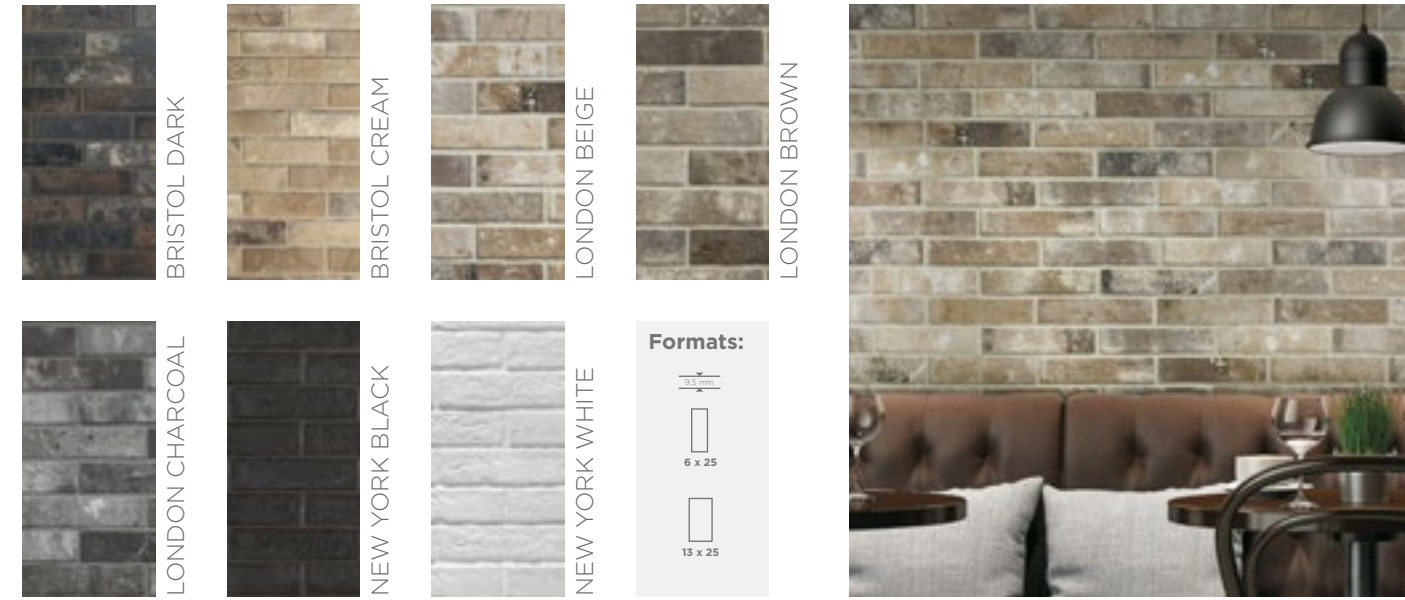

Brick

Loft

Une large gamme de couleurs est disponible, pour plus de renseignements nos équipes sont à votre écoute.

Volcano

Le Cave

Provence

Une large gamme de couleurs est disponible, pour plus de renseignements nos équipes sont à votre écoute.

Windsor

Aquitaine

Bali

Une large gamme de couleurs est disponible, pour plus de renseignements nos équipes sont à votre écoute.

GAMME CÉRAMIQUE

contact@cupastone.fr
www.cupastone.fr

Gamme Céramique

Le carrelage est bien plus qu'un simple revêtement de sol ou mural. Il incarne le style, la durabilité et la fonctionnalité, tout en ajoutant une touche esthétique à votre environnement intérieur et extérieur. Qu'il s'agisse de donner vie à une cuisine, de transformer une salle de bains en un sanctuaire de relaxation ou de créer une oasis extérieure, le bon choix de carrelage peut faire toute la différence.

CUPA STONE vous offre une vaste sélection de carreaux de qualité supérieure pour les espaces intérieurs et extérieurs.

COEM, des carreaux au design moderne et sophistiqué, apportant une touche contemporaine. **MARAZZI**, réputée pour son savoir-faire artisanal et ses carreaux au style intemporel, offrant une harmonie parfaite entre tradition et innovation. Et **RONDINE**, des carreaux au charme authentique, inspirés de la nature et capables de créer une ambiance accueillante.

Mystone Silverstone 20

Mystone Berici

MARAZZI
INTÉRIEUR

Fabula

Une large gamme de couleurs est disponible, pour plus de renseignements nos équipes sont à votre écoute.

MARAZZI
INTÉRIEUR

Vero

Lume