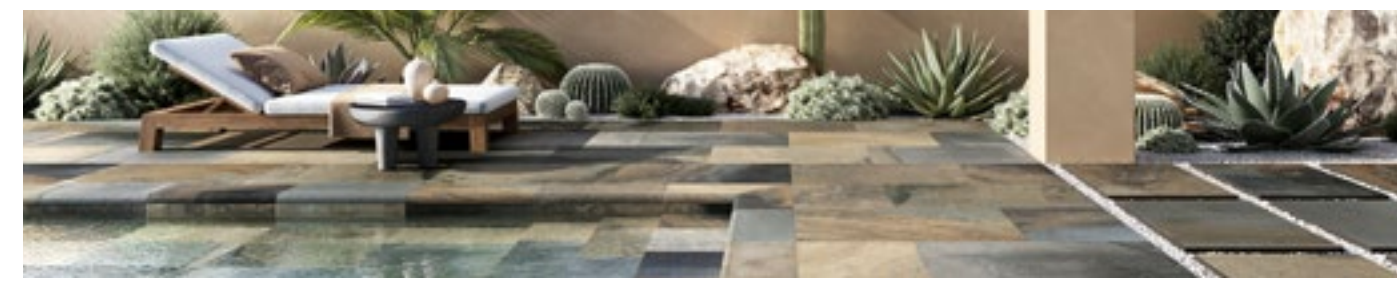

Brick

Loft

Une large gamme de couleurs est disponible, pour plus de renseignements nos équipes sont à votre écoute.

Volcano

Le Cave

Provence

Une large gamme de couleurs est disponible, pour plus de renseignements nos équipes sont à votre écoute.

Windsor

Aquitaine

Bali

Une large gamme de couleurs est disponible, pour plus de renseignements nos équipes sont à votre écoute.

GAMME CÉRAMIQUE

contact@cupastone.fr
www.cupastone.fr

Gamme Céramique

Le carrelage est bien plus qu'un simple revêtement de sol ou mural. Il incarne le style, la durabilité et la fonctionnalité, tout en ajoutant une touche esthétique à votre environnement intérieur et extérieur. Qu'il s'agisse de donner vie à une cuisine, de transformer une salle de bains en un sanctuaire de relaxation ou de créer une oasis extérieure, le bon choix de carrelage peut faire toute la différence.

CUPA STONE vous offre une vaste sélection de carreaux de qualité supérieure pour les espaces intérieurs et extérieurs.

COEM, des carreaux au design moderne et sophistiqué, apportant une touche contemporaine. **MARAZZI**, réputée pour son savoir-faire artisanal et ses carreaux au style intemporel, offrant une harmonie parfaite entre tradition et innovation. Et **RONDINE**, des carreaux au charme authentique, inspirés de la nature et capables de créer une ambiance accueillante.