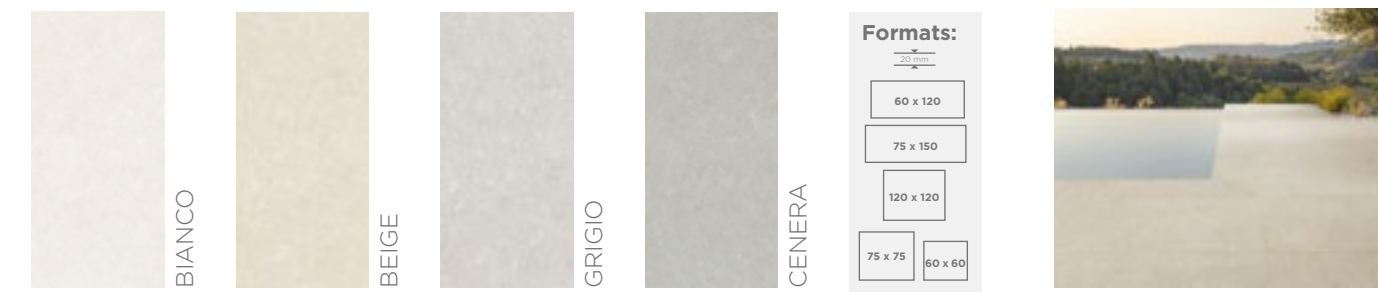

CUPA STONE vous offre une vaste sélection de carreaux de qualité supérieure pour les espaces intérieurs et extérieurs.

COEM, des carreaux au design moderne et sophistiqué, apportant une touche contemporaine. **MARAZZI**, réputée pour son savoir-faire artisanal et ses carreaux au style intemporel, offrant une harmonie parfaite entre tradition et innovation. Et **RONDINE**, des carreaux au charme authentique, inspirés de la nature et capables de créer une ambiance accueillante.

Mystone Silverstone 20

Mystone Berici

MARAZZI
INTÉRIEUR

Fabula

Une large gamme de couleurs est disponible, pour plus de renseignements nos équipes sont à votre écoute.

MARAZZI
INTÉRIEUR

Vero

Lume