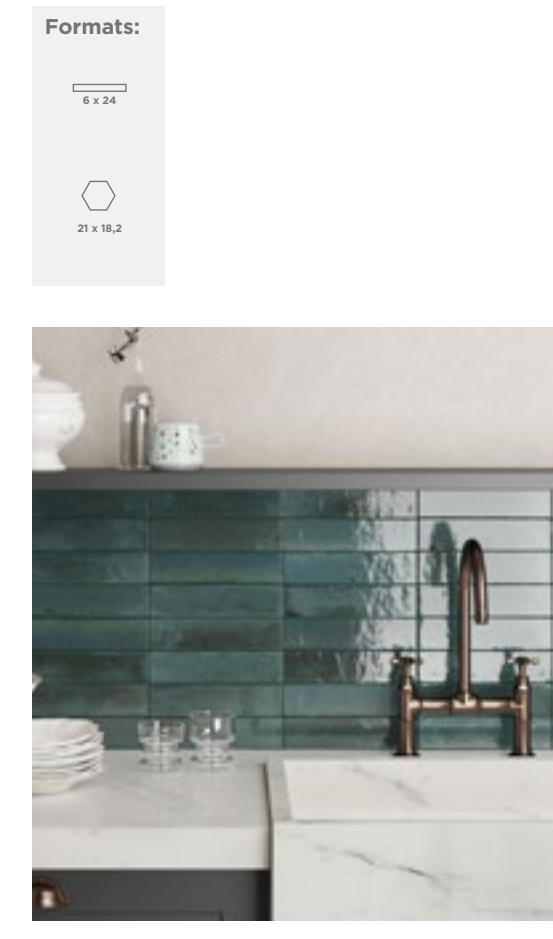

Mystone Silverstone 20

Mystone Berici

MARAZZI
INTÉRIEUR

Fabula

Une large gamme de couleurs est disponible, pour plus de renseignements nos équipes sont à votre écoute.

MARAZZI
INTÉRIEUR

Vero

Lume

Une large gamme de couleurs est disponible, pour plus de renseignements nos équipes sont à votre écoute.

MARAZZI
INTÉRIEUR

Limestone

Uniche

Une large gamme de couleurs est disponible, pour plus de renseignements nos équipes sont à votre écoute.