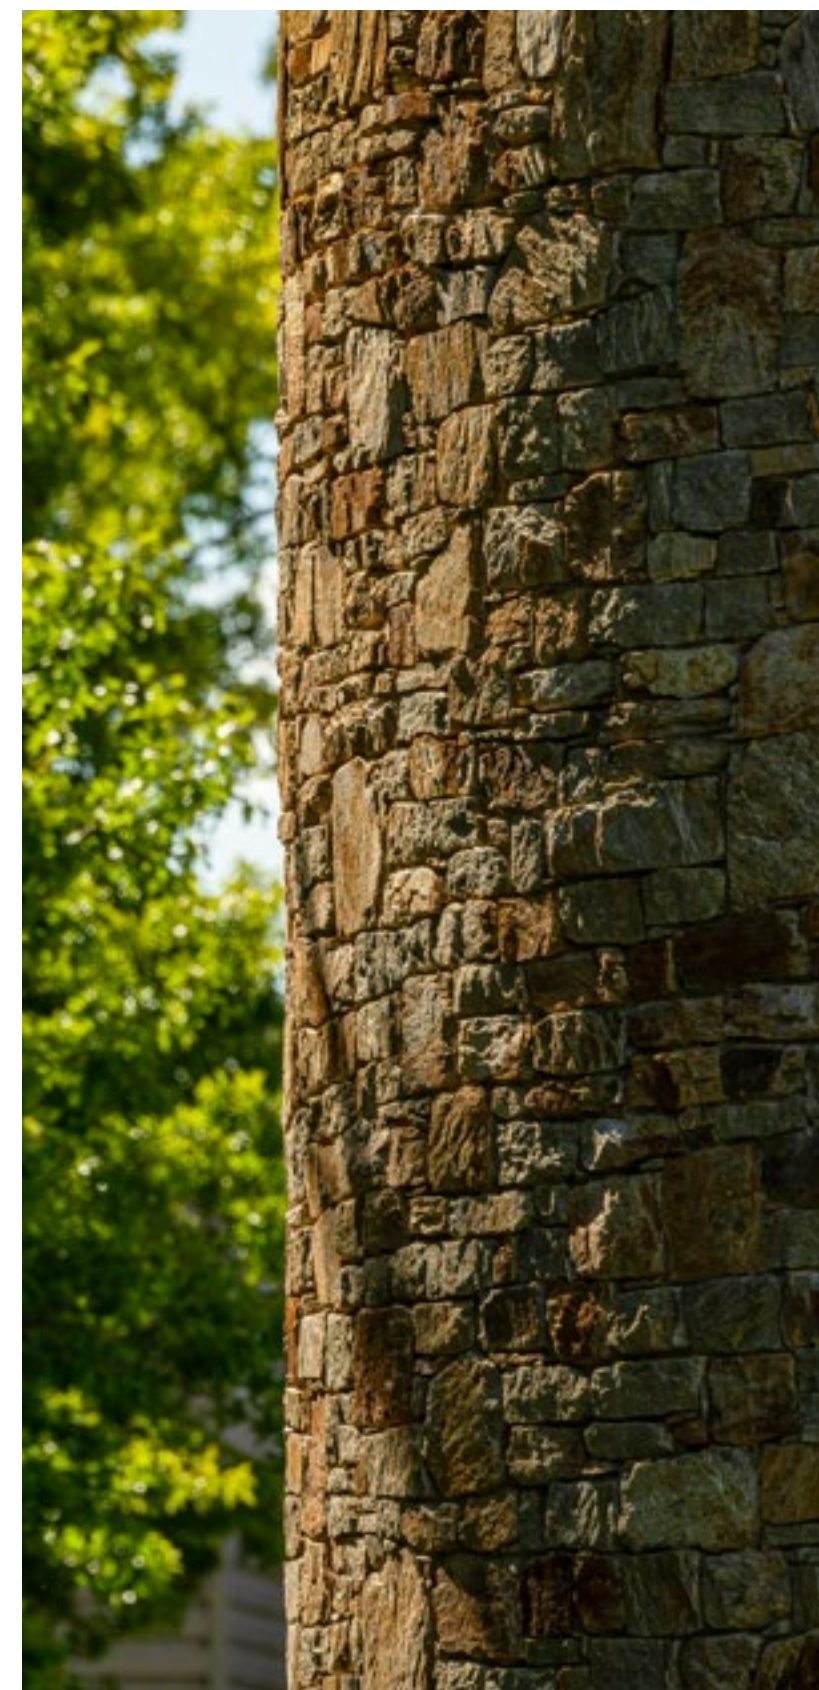

Info technique

Apparence	COULEUR PRINCIPALE	COULEUR SECONDAIRE	TON	NUANCE	FINITIONS
	beige	gris	moyen	moyenne	naturelle
Caractéristiques	TEXTURE	ABSORPTION	OXYDATION	RÉSISTANCE	NETTOYAGE
	naturelle	légère			Normal
Utilisations recommandées	MUR INT/EXT	SOL INTÉRIEUR	SOL EXTÉRIEUR	PISCINE	SURFACE ROUTE
	oui	oui	oui	oui	oui
Prestations	Comportement au feu	Absorption d'eau	Résistance à la flexion	Résistance à l'abrasion	Isolément acoustique
	classe A1	valeur supérieure probable 0,67%	valeur moyenne 18,7 ± 4,8 MPa	valeur supérieure probable 19,6 mm	valeur moyenne 2 609 kg/m³

La pierre est un produit naturel et les caractéristiques techniques décrites ici peuvent présenter de légères variations. Les données techniques, et en général les informations contenues dans ce document, sont basées sur des tests considérés comme fiables, bien que leur exactitude ne soit pas garantie lors de tests ultérieurs en raison de la variabilité inhérente à la pierre naturelle.

DÉCOUVREZ NOS
POINTS DE VENTE

100% ORIGINE
FRANCE

Gneiss de Saint-Yrieix

Roche de couleur brun-orangé et d'aspect brillant.

Elle présente un litage marqué alternant de très fines couches de couleur claire et d'autres plus épaisses et plus sombres.

La roche est légèrement altérée et possède une légère porosité suivant ses lits.