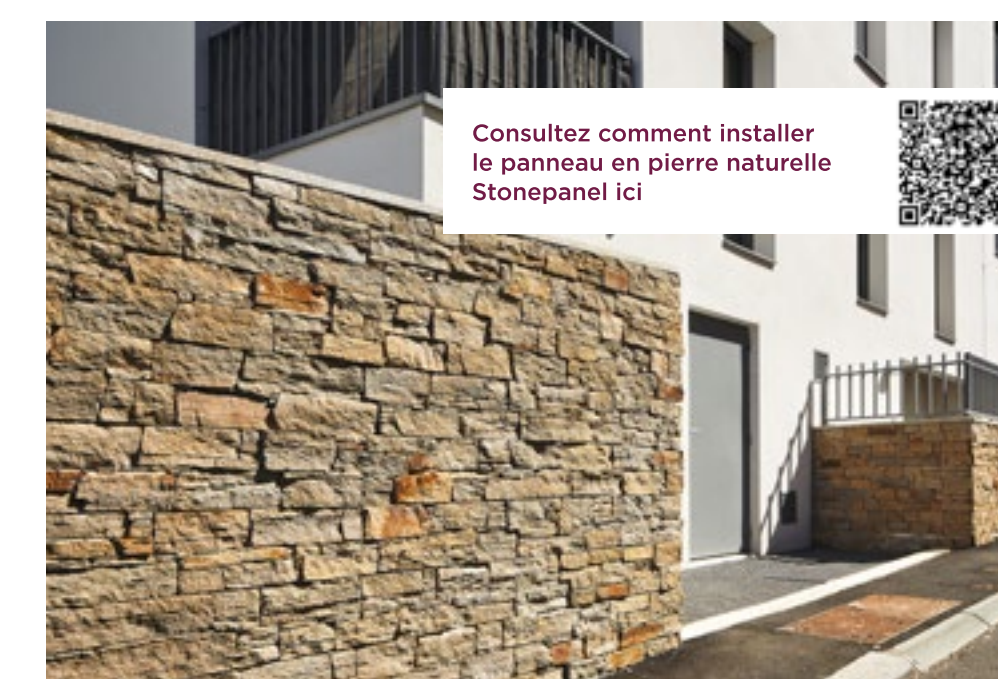

Variété d'applications

Cette pierre naturelle offre un aspect rustique et chaleureux. Avec sa finition naturelle, elle est idéale pour toute les ambiances extérieures et intérieurs, ce soient des murs, façades, entrées de garage ou de piétonnes, sans oublier les terrasses et plages de piscine.

La variété de formats permet de laisser parler sa créativité pour donner du style aux espaces et créer une ambiance tout à fait personnalisée.

Gabions, escaliers, cheminées... découvrez les possibilités infinies pour l'aménagement extérieur et intérieur du GNEISS de SAINT-YRIEIX.

STONE PANEL
by CUPA GROUP

STONEPANEL®
Saint-Yrieix,
panneau en pierre
naturelle
certifié pour
l'extérieur.

Le gneiss existe également en STONEPANEL®, les panneaux en pierre naturelle : gain de temps, pose facilitée... pour un esthétisme au rendez-vous. STONEPANEL® SAINT-YRIEIX est un panneau de pierre de couleur brun-orangé et d'aspect brillant.

STONEPANEL® est l'unique panneau en pierre naturelle garanti et certifié CSTB pour l'extérieur. D'installation facile et rapide, STONEPANEL® SAINT-YRIEIX dispose d'un système de fixation breveté et homologué, en acier inoxydable qui permet l'installation jusqu'à une hauteur de 28 mètres.