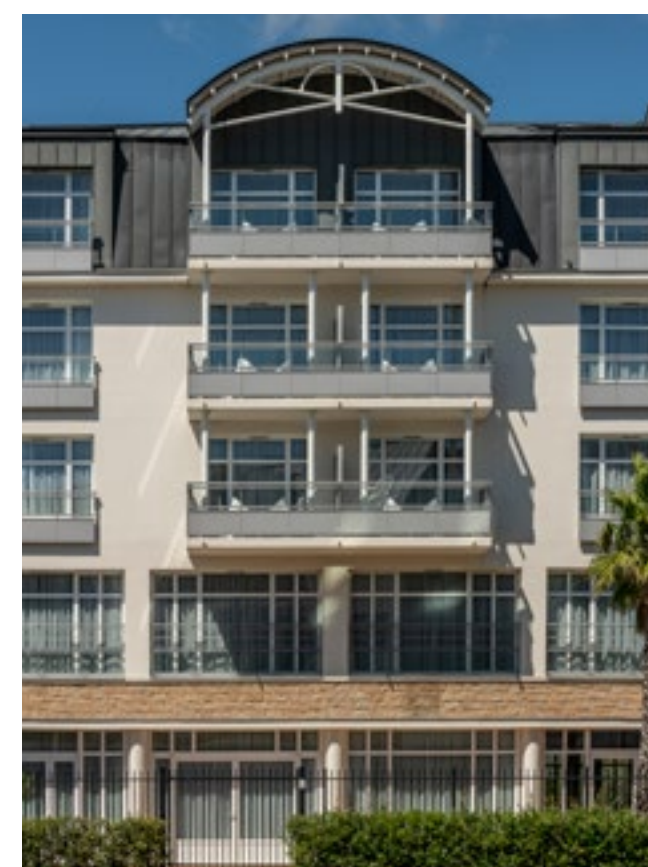

EXCLUSIVITÉ CUPA STONE
EN PROVENANCE DIRECTE
DE NOS CARRIÈRES

Exclusivité Cupa Stone

Le GNEISS de SAINT-YRIEIX, en provenance de notre site d'extraction près de Limoges, est un allié de choix pour les aménagements paysagers : bordures, murs, façades, dallages, entrées de voiture...

Pierre disponible en plusieurs formats et sur mesure, consultez nos experts CUPA STONE

Façades & Gabions

Très esthétique et doté d'une texture foliée, le gneiss occupe les espaces de manière lumineuse avec une certaine sobriété.

Variété d'applications

Cette pierre naturelle offre un aspect rustique et chaleureux. Avec sa finition naturelle, elle est idéale pour toute les ambiances extérieures et intérieurs, ce soient des murs, façades, entrées de garage ou de piétonnes, sans oublier les terrasses et plages de piscine.